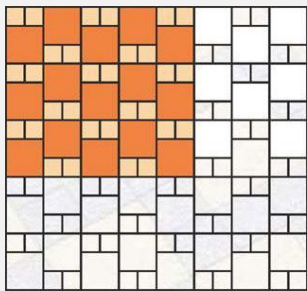

**BETONSKI OPLOČNICI****COLIBRI****DIMENZIJE**

15x15x6	15x15x8
30x30x6	30x30x8
	45x30x8

**BOJE I OBRADJE**

Pjeskarena  
bijela

Pjeskarena  
siva-granit

Pjeskarena  
crna-granit

Pjeskarena  
narančasta

Pjeskarena  
roza

# COLIBRI

COLIBRI

COLIBRI 30x30 – 100%

COLIBRI

COLIBRI 15x15 – 100%

COLIBRI

COLIBRI 30x30 – 64%  
COLIBRI 15x15 – 36%

COLIBRI

COLIBRI 30x30 – 33%  
COLIBRI 15x15 – 67%

COLIBRI

COLIBRI 30x30 – 50%  
COLIBRI 15x15 – 50%